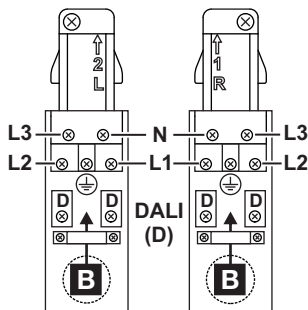

FEED-IN for SLV S-TRACK DALI
SLV 1002637 ...38 1002639 ...40

220V-250V~50/60Hz
16A max.

1002638
 1002640

1002637
 1002639