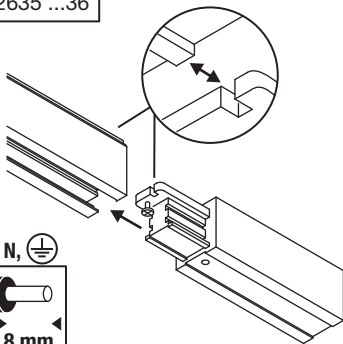

FEED-IN for SLV S-TRACK DALI
SLV 1002637 ...38 1002639 ...40

220V-250V~50/60Hz
16A max.

1002638
 1002640

1002637
 1002639