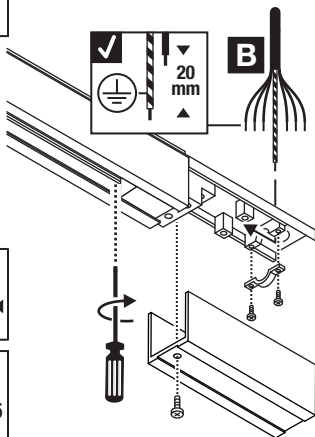

FEED-IN for SLV S-TRACK DALI
SLV 1002637 ...38 1002639 ...40

220V-250V~50/60Hz
16A max.

1002638
 1002640

1002637
 1002639